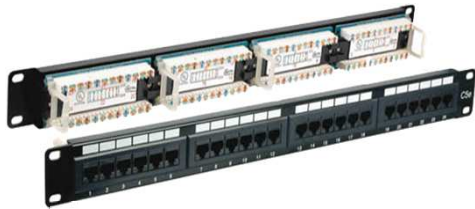

Audio Video Informática

Cables Audio, Video, etc

Cables informáticos

Accesorios

Regletas de Alimentación

Patch Panels

Paneles de parcheo 19" UTP – FTP – ISDN – MODULARES - 110

Panel UTP Cat.5E y 6 24 puertos 19"
1 U LSA Krone

Panel UTP Cat.5E 48 puertos 19" 2 U
LSA Krone

Panel UTP Cat.5E y 6 48 puertos 19"
1 U LSA

Panel FTP Cat. 5E y 6 48 puertos 19"
1 U LSA

Panel UTP Cat.5E y 6 24 puertos 19"
1 U tipo AMP

Panel UTP Cat.5e y 6 24 puertos 19"
1 U con bandeja