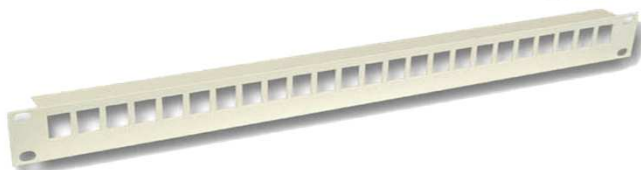

Audio Video Informática

Cables Audio, Video, etc

Cables informáticos

Accesorios

Regletas de Alimentación

Patch Panels

Paneles de parcheo 19" UTP – FTP – ISDN – MODULARES - 110

Panel UTP Cat.5E y 6 24 puertos 19"
1 U LSA Krone

Panel UTP Cat.5E 48 puertos 19" 2 U
LSA Krone

Panel UTP Cat.5E y 6 48 puertos 19"
1 U LSA

Panel FTP Cat. 5E y 6 48 puertos 19"
1 U LSA

Panel UTP Cat.5E y 6 24 puertos 19"
1 U tipo AMP

Panel UTP Cat.5e y 6 24 puertos 19"
1 U con bandeja

Panel FTP Cat.5E, 6 y 6ª 24 puertos
19" 1 U LSA Krone

Panel ISDN 25 y 50 puertos 19" 1U

Panel modular 16 y 24 huecos 19" 1
U

Panel modular 19" 1 U 24 módulos
RJ45 Cat.5E y 6

Panel 100 pares sistema 110 19" 1 U
Y 2U