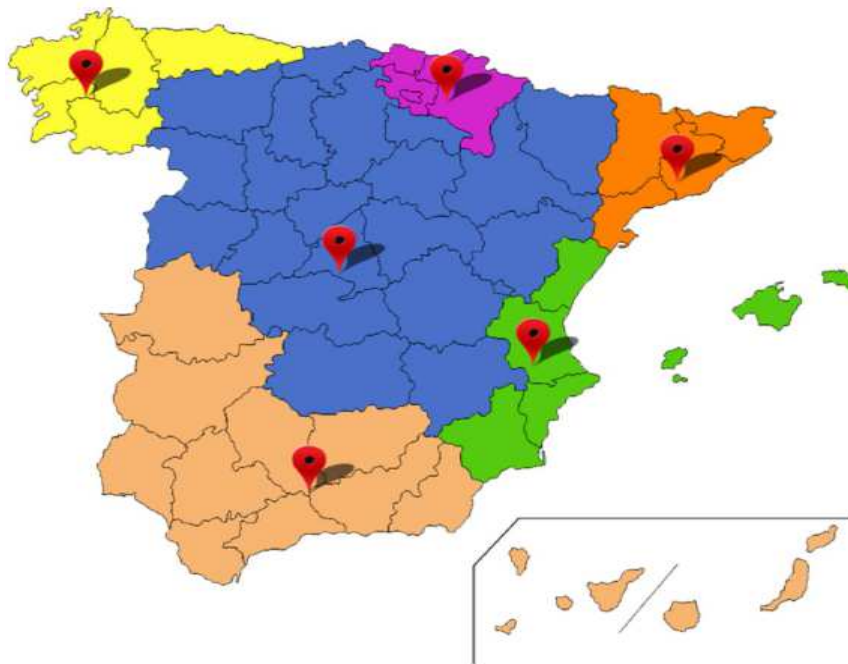

FO Patch Cords

FO Wall Boxes and Splice Boxes

Toda la solución Comelnet la tenemos en Monomodo y multimodo hasta OM4, tanto en cable como en equipamiento

Contacto

Contacto

Delegación de Galicia

Tel: +34 98 155 44 84 / Fax: +34 98 158 15 76
Móvil: 659 922 498
galicia@comel.org